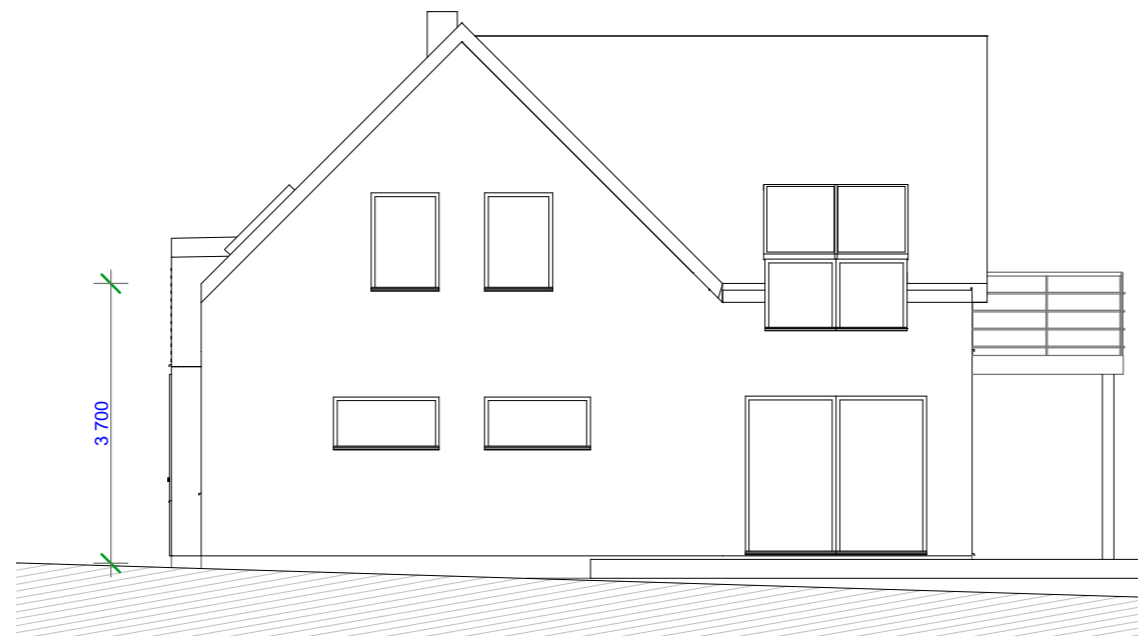

Objektbeskrivning:

Tak: BTG-pannor Benders Carisma

Fasad: Puts NCS 1002-Y50R
Fönster: Aluminium Velfac grafitgrå

Fasad mot nordost
1:100

Fasad mot nordväst
1:100

Sektion A
1:100

BYGGLOVSRITNING

Rev A 2022-04-07

Nybyggnad av fritidshus

ZEVASSUS
Arkitektkontor
Lerbergetsbyaväg 120
263 52 Lerberget
070-730 85 55 Mobil
zevassus@telia.com

Fasader Nordost Nordväst Sektion A

STORMEN 15 Viken

UPPDRAG NR

RITAD / KONSTR AV