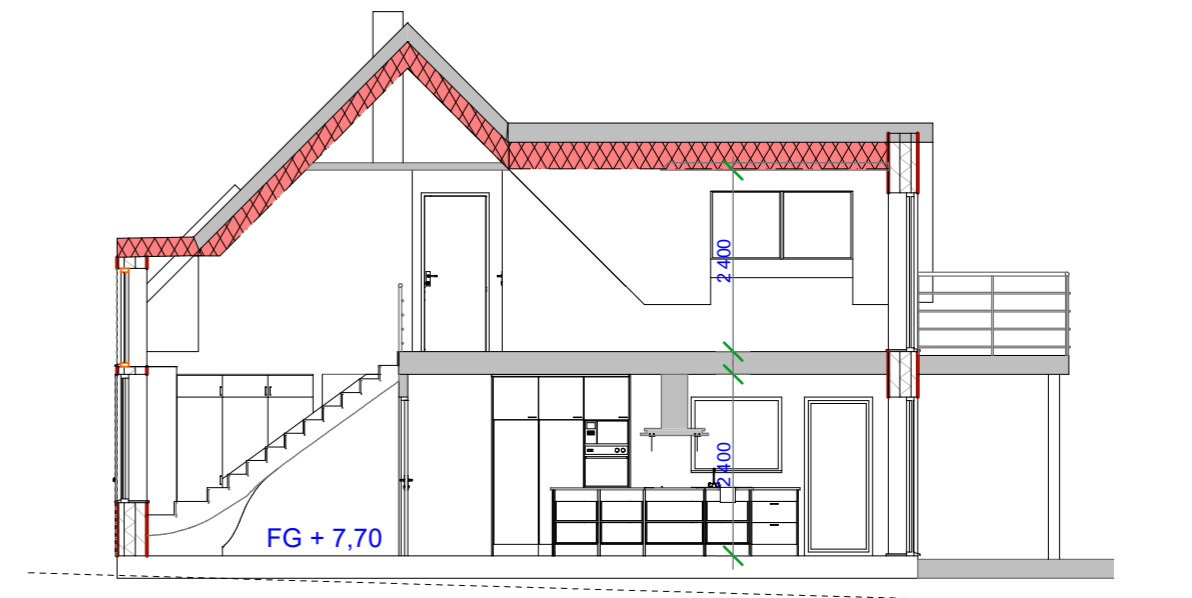

Objektbeskrivning:

Tak: BTG-pannor Benders Carisma

Fasad: Puts NCS 1002-Y50R
Fönster: Aluminium Velfac grafitgrå

Fasad mot nordost
1:100

Fasad mot nordväst
1:100

Sektion A
1:100

BYGGLOVSRITNING

Rev A 2022-04-07

Nybyggnad av fritidshus

ZEVASSUS
Arkitektkontor
Lerbergetsbyaväg 120
263 52 Lerberget
070-730 85 55 Mobil
zevassus@telia.com

Fasader Nordost Nordväst Sektion A

STORMEN 15 Viken

UPPDRAG NR

RITAD / KONSTR AV