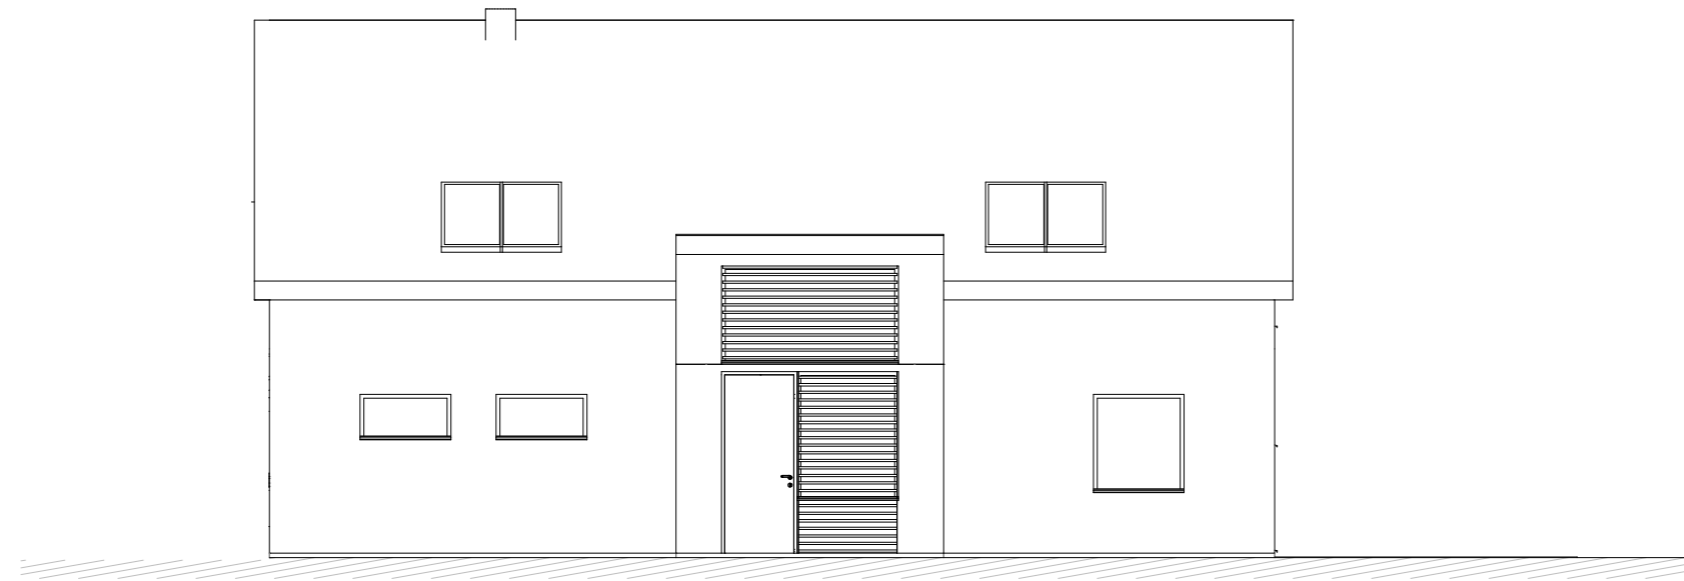

Objektbeskrivning:

Tak: BTG-pannor Benders Carisma

Fasad: Puts NCS 1002-Y50R
Fönster: Aluminium Velfac grafitgrå

Fasad mot nordost
1:100

Fasad mot nordväst
1:100

Sektion A
1:100

BYGGLOVSRITNING

Rev A 2022-04-07